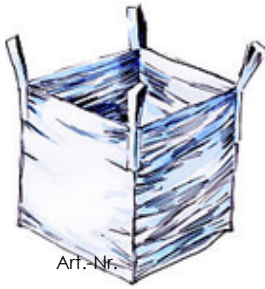

BIG BAGS

TYP STEIN

oben offen – unten geschlossen

Art.-Nr.

Breite x Höhe

SWL

Typ

Art.-Nr.	Breite x Höhe	SWL		Typ
bb7575	75 x 75 x 75 cm	1,00		Stein
bb9090	90 x 90 x 90 cm	1,50	180er Gewebe	Stein
bb90110	90 x 90 x 110 cm	1,50	180er Gewebe	Stein

TYP EIN- / AUSLAUF

oben Einlauf – unten Auslauf

Art.-Nr.	Breite x Höhe	SWL		Typ
bb90130ea	90 x 90 x 130 cm	1,00		E/A
bb90180ea	90 x 90 x 180 cm	1,00		E/A

TYP SCHÜRZE

oben Schürze – unten geschlossen

Art.-Nr.	Breite x Höhe	SWL	Schürze	Typ
bb90110S	90 x 90 x 110 cm	1,50	Sch 70	Schürze/Stein

TYP SCHÜRZE / AUSLAUF
oben Schürze – unten Auslauf

Art.-Nr.	Breite x Höhe	SWL	Schürze	Auslauf	Typ
bb90130SA	90 x 90 x 130 cm	1,00	Sch 86	25 x 50 cm	E/A
bb90170SA	90 x 90 x 170 cm	1,00	Sch 86	25 x 50 cm	E/A auch mit Dokutasche